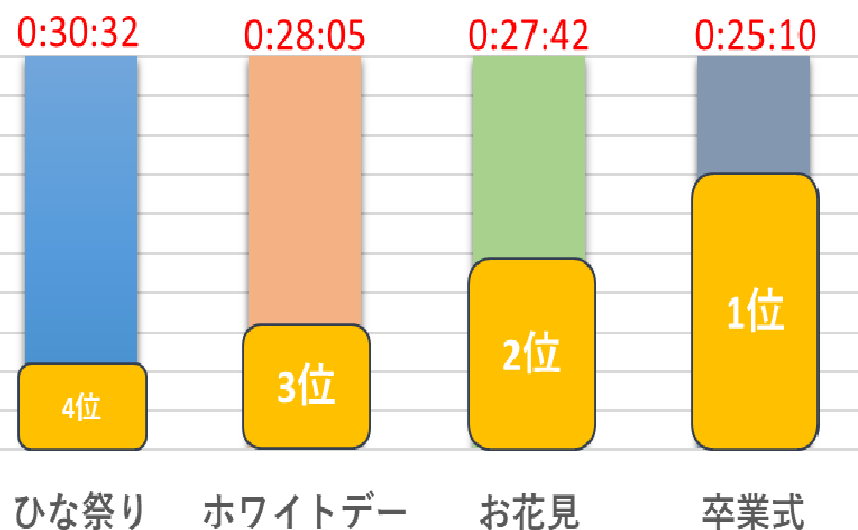

【みんなでつながるオンラインマラソン】

第3回 チャレンジ5km +またまた勝手にグループ対抗戦

誕生日グループ

2021.3.15~3.28

3月といえばグループ

好きな色グループ

グループの平均タイムによる順位で獲得できるポイント

1位

2位

3位

4位

4P

3P

2P

1P

グループ対抗戦 ポイント結果発表！！ 2021年3月15日(月)～3月28日(日)