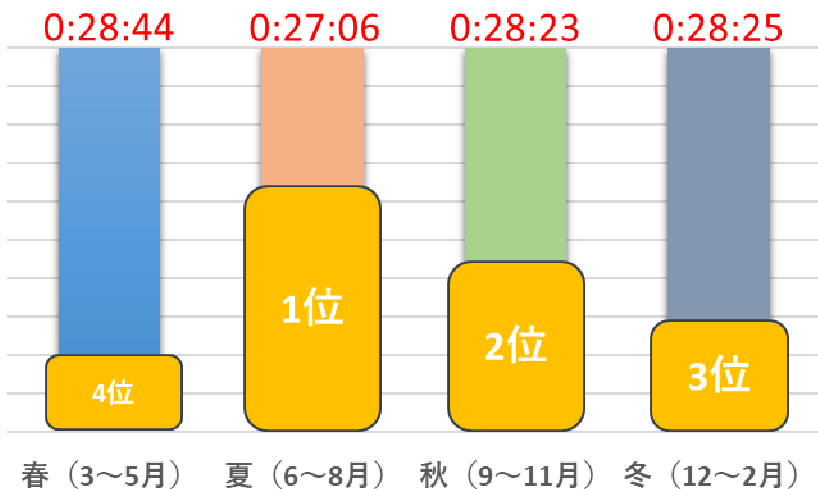

【みんなでつながるオンラインマラソン】

第3回 チャレンジ5km +またまた勝手にグループ対抗戦

誕生日グループ

2021.3.15~3.28

3月といえばグループ

好きな色グループ

グループの平均タイムによる順位で獲得できるポイント

1位

2位

3位

4位

4P

3P

2P

1P

グループ対抗戦 ポイント結果発表！！ 2021年3月15日(月)～3月28日(日)