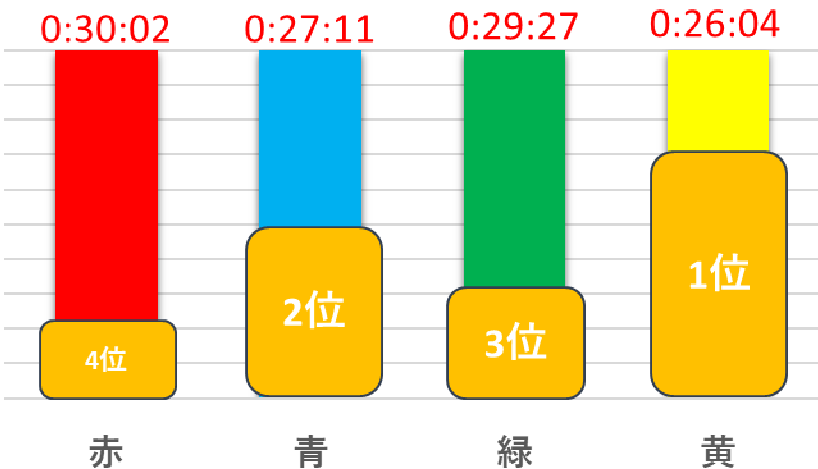

【みんなでつながるオンラインマラソン】

第3回 チャレンジ5km +またまた勝手にグループ対抗戦

誕生日グループ

2021.3.15~3.28

3月といえばグループ

好きな色グループ

グループの平均タイムによる順位で獲得できるポイント

1位

2位

3位

4位

4P

3P

2P

1P

グループ対抗戦 ポイント結果発表！！ 2021年3月15日(月)～3月28日(日)