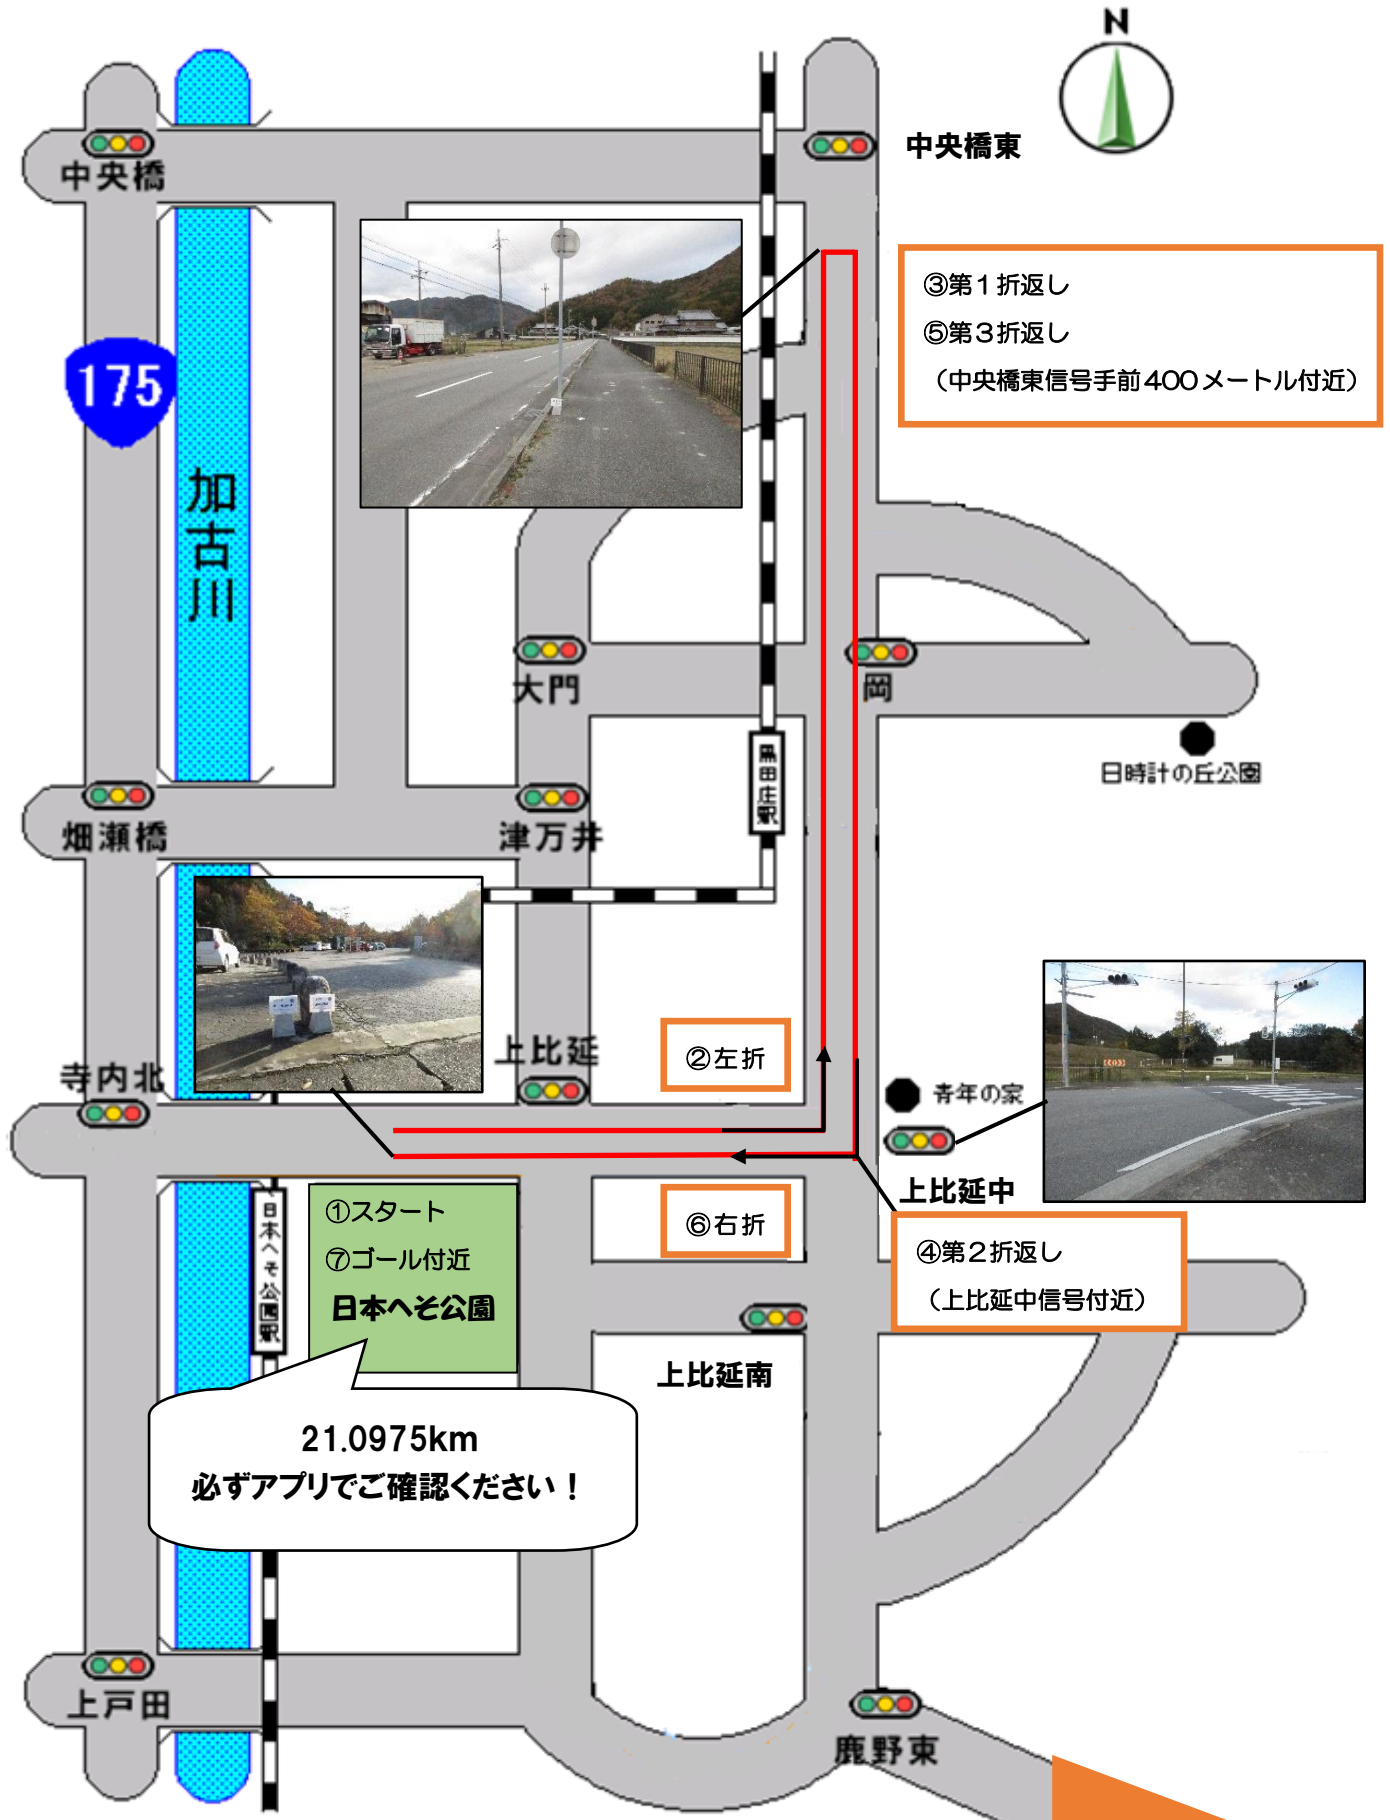

西脇子午線マラソンオンライン特設コース

- | | | | | | | |
|-----------|-----------|------------|------------|------------|-----------|----------|
| ①
スタート | ②
上比延中 | ③
第1折返し | ④
第2折返し | ⑤
第3折返し | ⑥
上比延中 | ⑦
ゴール |
|-----------|-----------|------------|------------|------------|-----------|----------|